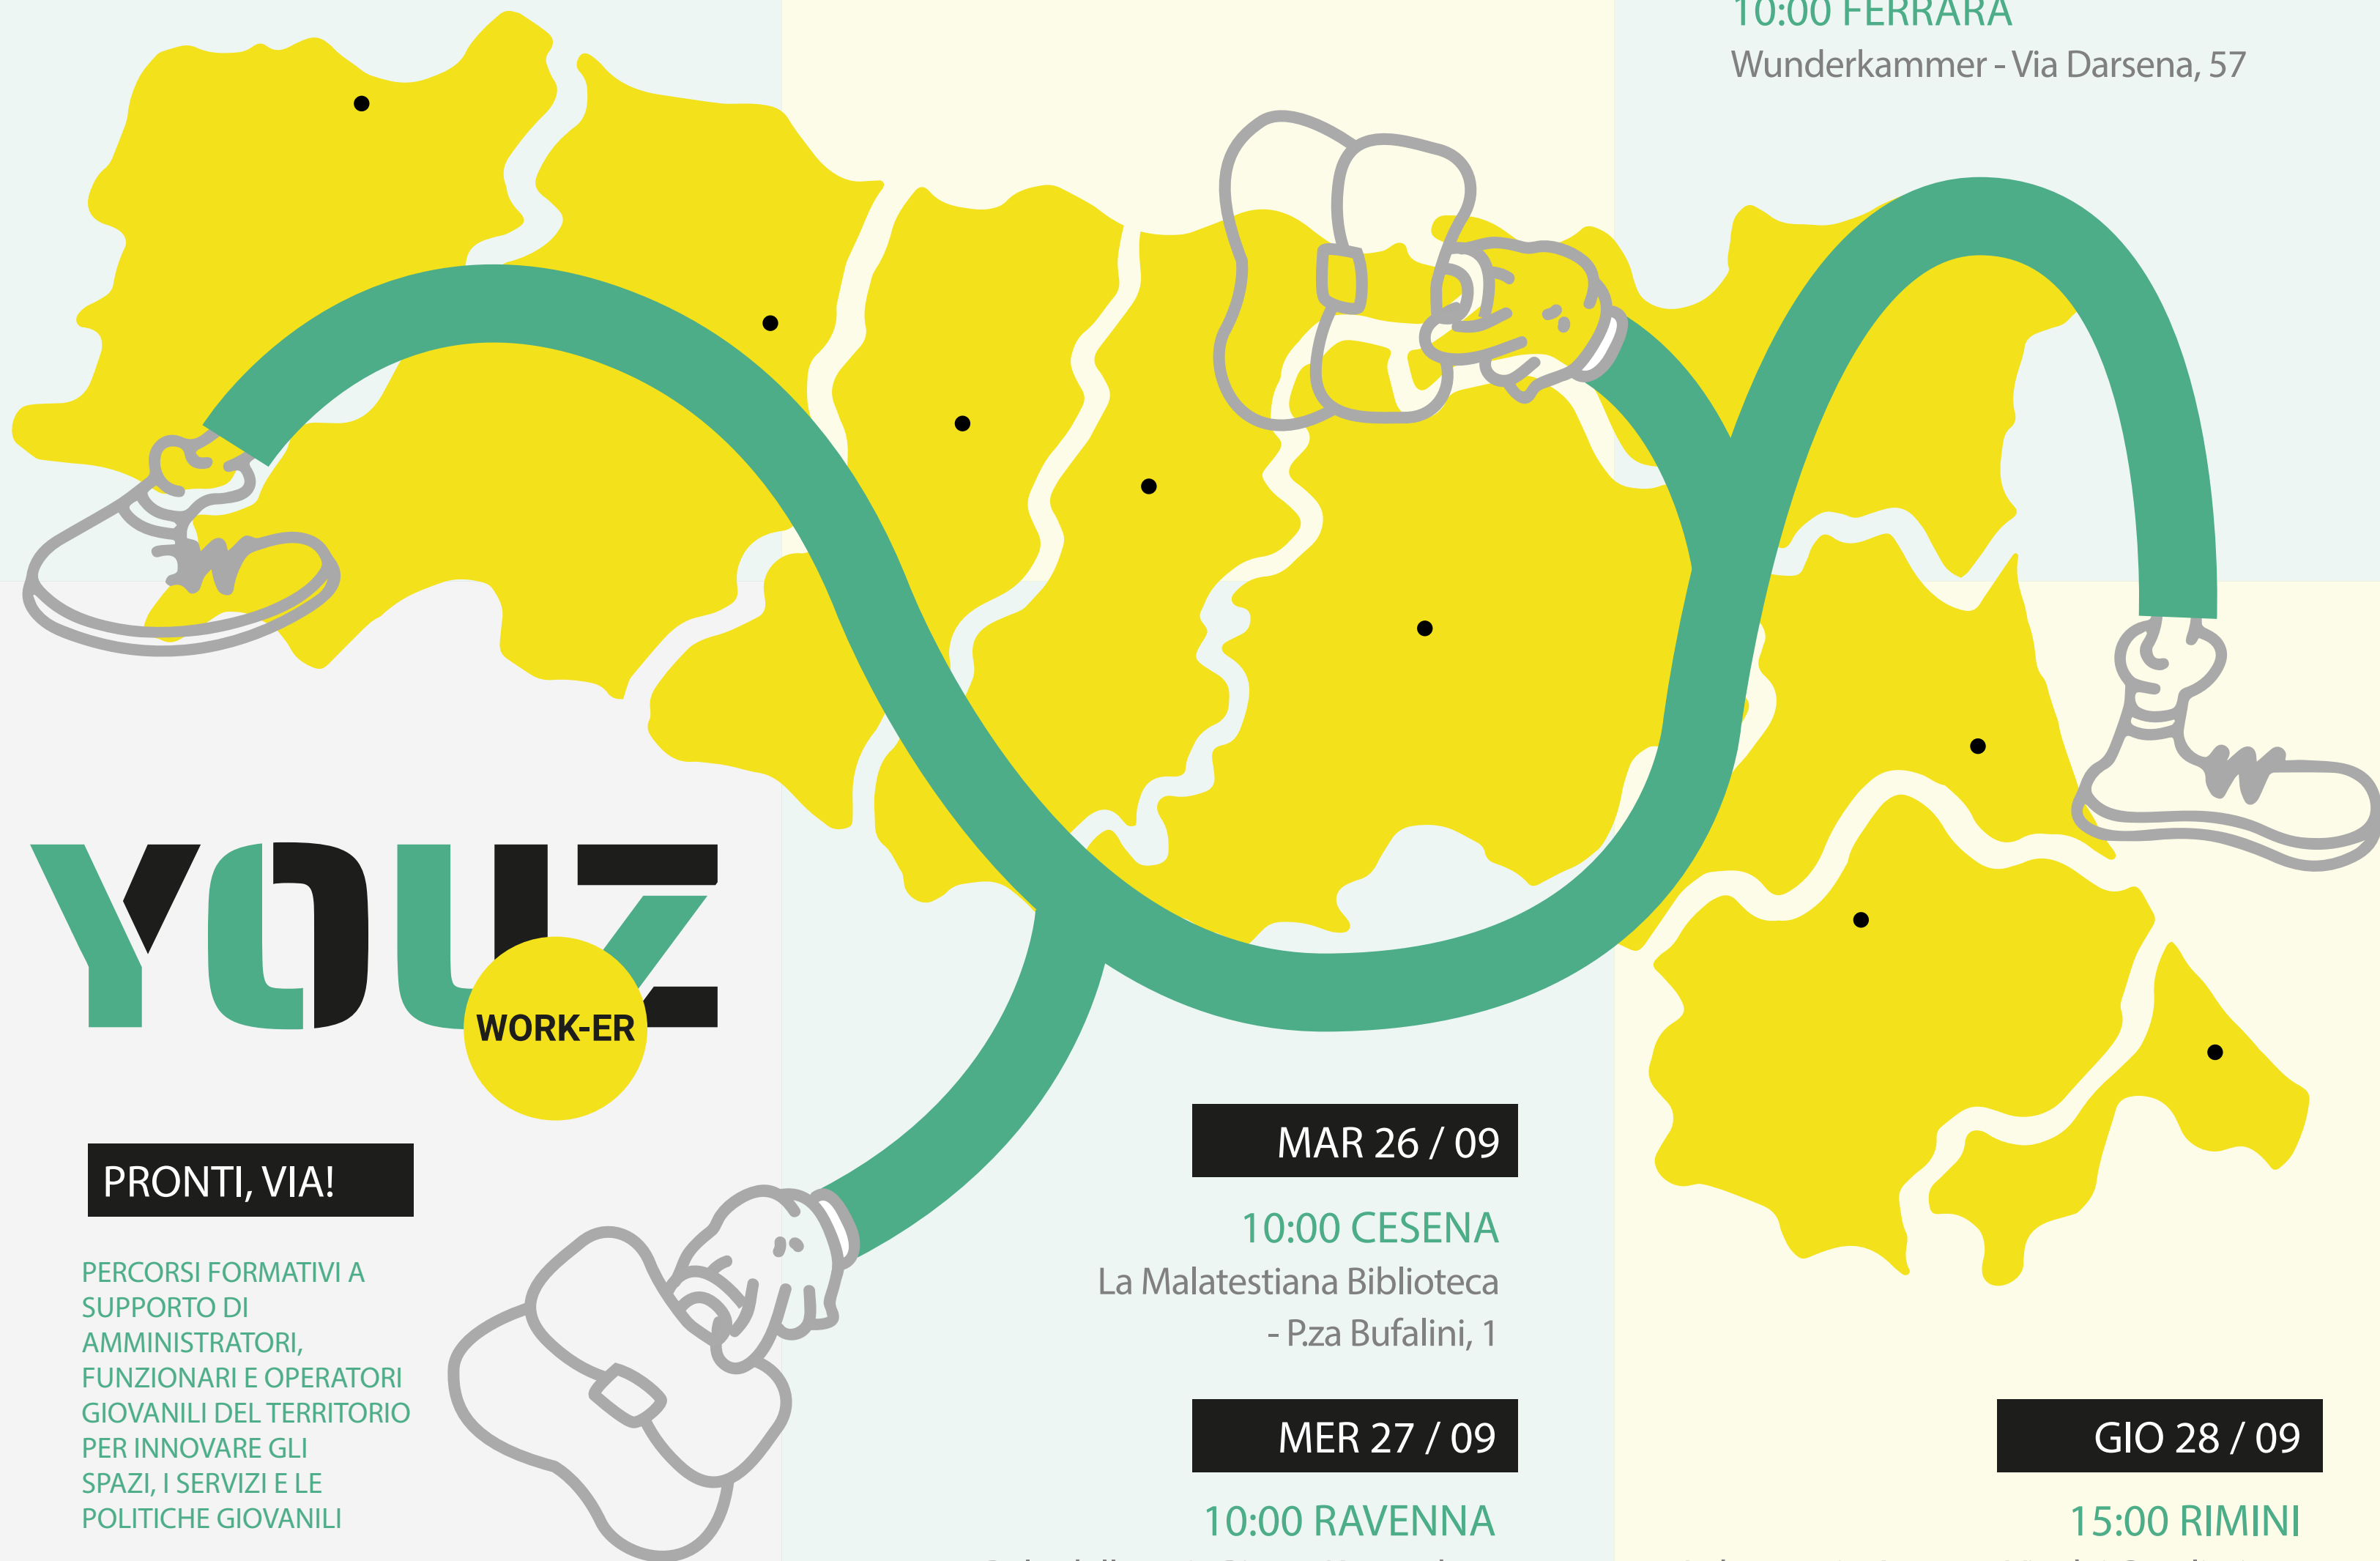

MAR 12 / 09

10:00 PIACENZA

Salone Monumentale della Biblioteca
Passerini Landi - Via Carducci, 14

15:00 PARMA

Laboratorio Aperto - Vicolo delle Asse, 5

LUN 18 / 09

10:00 REGGIO

SD Factory - Via Brigata Reggio, 29

15:00 MODENA

Sede da definire

LUN 25 / 09

15:00 BOLOGNA

DAS - Via del Porto 11/2

LUN 02 / 10

10:00 FERRARA

Wunderkammer - Via Darsena, 57

MAR 26 / 09

10:00 CESENA

La Malatestiana Biblioteca
- P.za Bufalini, 1

MER 27 / 09

10:00 RAVENNA

Polo delle arti - Piazza Kennedy, 7

GIO 28 / 09

15:00 RIMINI

Laboratorio Aperto - Via dei Cavalieri, 22